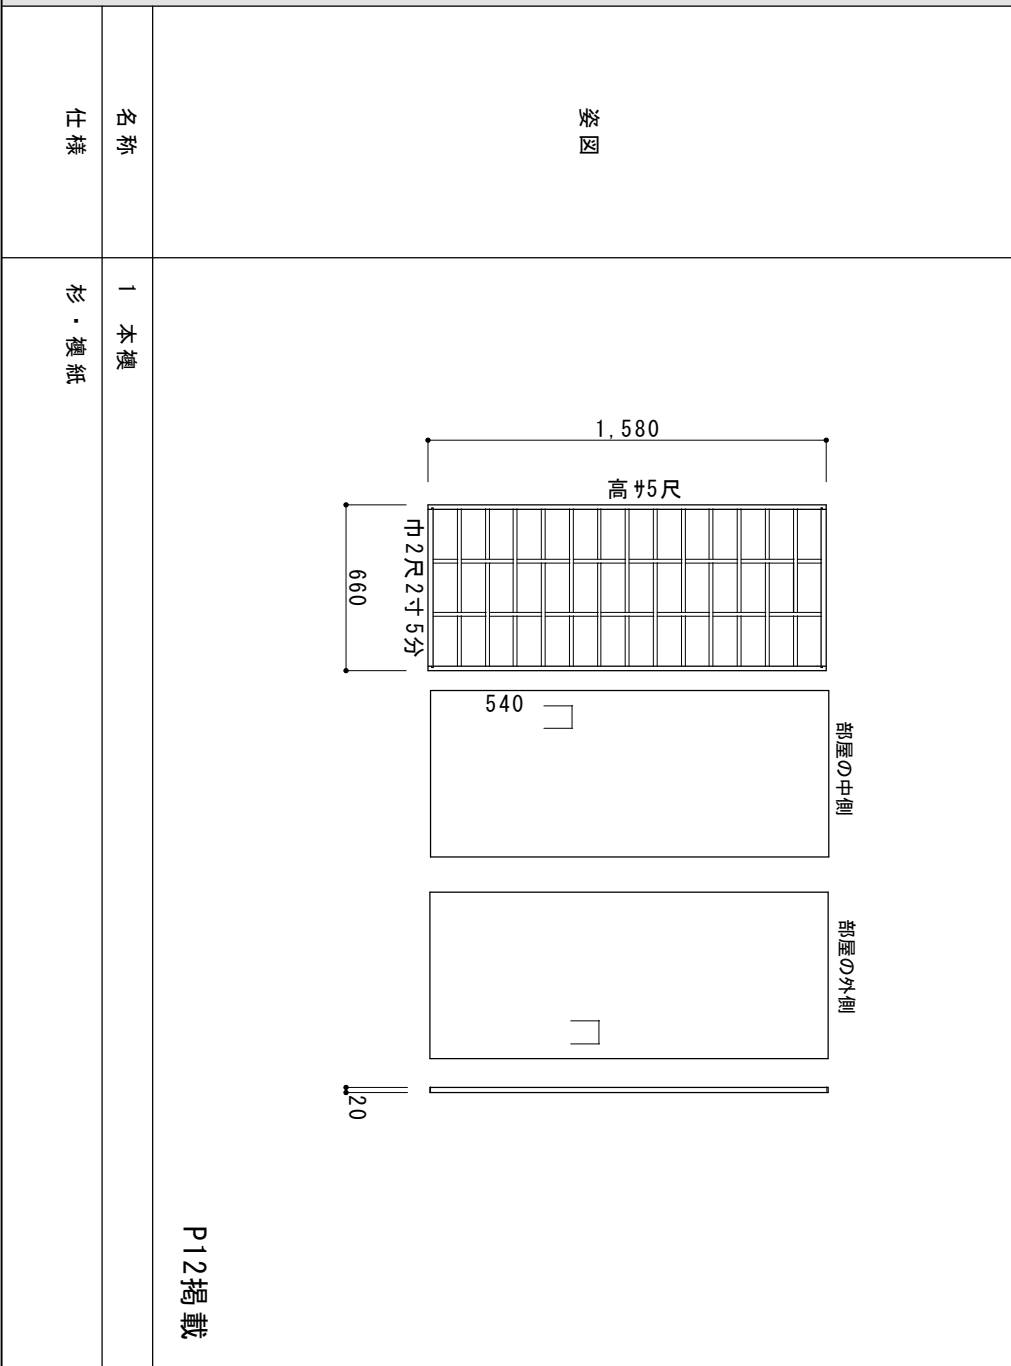

名称 1 襖  
仕様 杉・襖紙・遠州丸

名称 2 源氏襖  
仕様 杉・襖紙・障子紙・遠州丸

名称 3 御殿襖  
仕様 杉・襖紙・障子紙・遠州丸

名称 4 仏間襖・地袋  
仕様 杉・襖紙・取手

【3 御殿襖 詳細図】