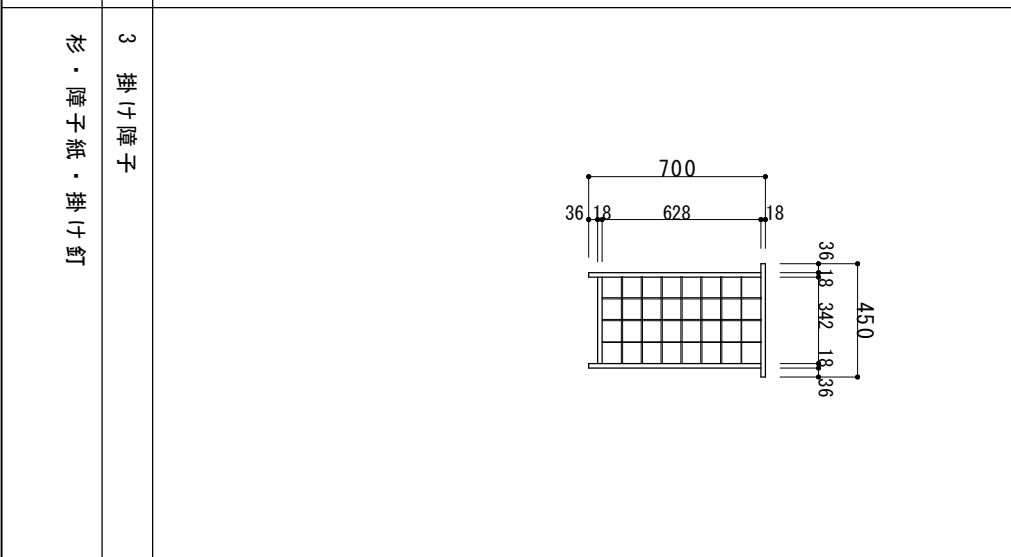

名称 1 襖  
仕様 杉・襖紙・遠州丸

名称 2 源氏襖  
仕様 杉・襖紙・障子紙・遠州丸

名称 3 御殿襖  
仕様 杉・襖紙・障子紙・遠州丸

名称 4 仏間襖・地袋  
仕様 杉・襖紙・取手

【3 御殿襖 詳細図】