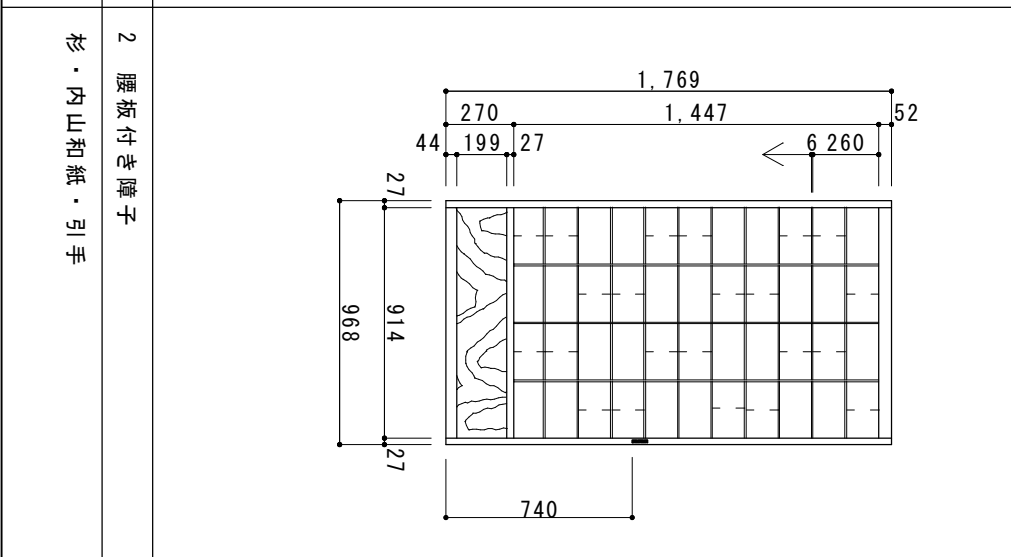

名称 1 襖  
仕様 杉・襖紙・遠州丸

名称 2 源氏襖  
仕様 杉・襖紙・障子紙・遠州丸

名称 3 御殿襖  
仕様 杉・襖紙・障子紙・遠州丸

名称 4 仏間襖・地袋  
仕様 杉・襖紙・取手

【3 御殿襖 詳細図】