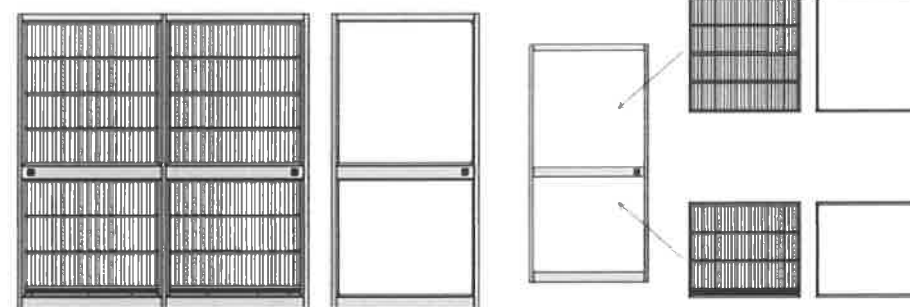

⑦-2 襖兼用簾戸

7-2

襖紙に
新鳥の子使用
した価格
です

からかみや
和紙など、
他の紙も随
時お見積り
いたします

スダレ/杉	新潟杉	新潟杉上物	秋田杉
萩	—	152,000円	182,000円
天津ヨシ	90,000円	97,000円	113,000円
ゴギョウ	107,000円	113,000円	130,000円
焼きヒゴ	95,000円	101,000円	118,000円