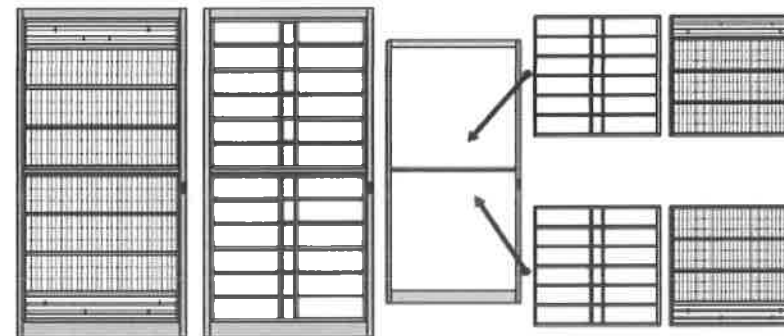

⑥ 杉板スリット入り

6

スダレ/杉	新潟杉	新潟杉上物	秋田杉
萩	—	115,000円	145,000円
天津ヨシ	52,000円	58,000円	74,000円
ゴギョウ	—	—	—
焼きヒゴ	58,000円	64,000円	81,000円

⑦-1 障子兼用簾戸

7-1

スダレ/杉	新潟杉	新潟杉上物	秋田杉
萩	—	150,000円	180,000円
天津ヨシ	88,000円	95,000円	111,000円
ゴギョウ	105,000円	111,000円	128,000円
焼きヒゴ	93,000円	99,000円	116,000円