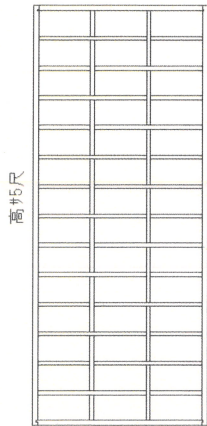

### 腰板付障子

秋田杉の一枚板を入れた障子。3年たって、艶がでてきました。面は几帳面で、繊細な陰影がうまれます。

板削りは得意です。手鉋で仕上げます。板も各種そろっております。

写真下：一枚板を箴欄間にした例。鋸目分（1分）空きで、1分の  
細い棧を組んでいくと、木目が連続して見えます。

←本襖：透かし張り施工例 障子は内山和紙です。

透明感がありとてもきれいです。(千鳥張り)

↓本襖 縁なしの太鼓。

新発田は、茶道が盛んな町です。その為、美しい和菓子とともに、

雪国にしては珍しく、繊細な建築文化が栄えました。

当社も書院や、本襖や簾戸などの茶室で使うものを得意としています。

巾2尺2寸5分

- ① 骨組み 棧はゆるめに組んで糊は使わない。固定すると襖全体のねじれの原因になるためです。互い違いに組んで、紙をはって平らになる程度ころばしをつけます。当社では隅木は入れないで、チイ（入隅）をたてます。
- ② 捨糊 骨に濃い糊をつけて乾かす。アクどめと、下張りの糊付きを良くするための仕事。