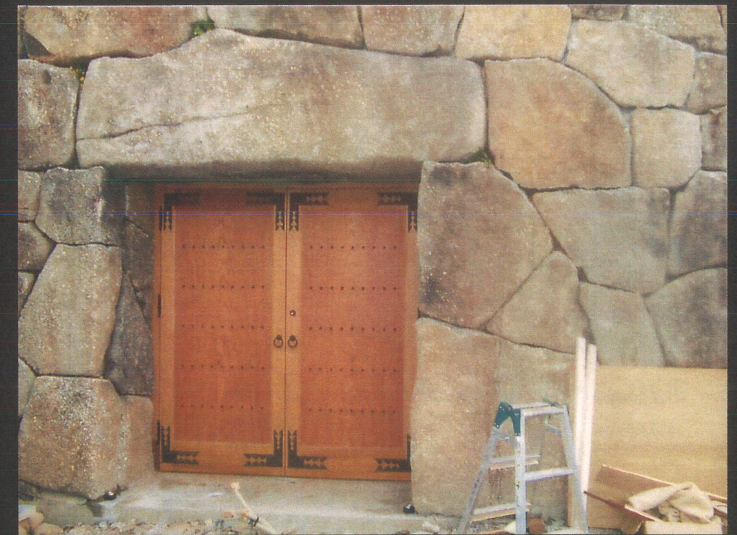

- ⑦ 袋張（ふくろぼり）上袋・下袋と呼ぶように、2枚の和紙を張る。袋とは四方のみ糊をつけることです。ここまでが下張りで、合計8枚張っています。

- ⑧ 仕上げ 最後に上張りをして完成です。濃紺の引手摺りもつけました。縁は、カナヅチで軽くたたくとスツとぬけるようになっています。写真右は、蟻ホゾ（送り込んでしめます）

手彫りの透かし彫りも承ります。図案から絵をかきます。

外部の硝子戸を木製にすると、お庭がきれいに見えます。青森ヒバ使用。

夏の建具、簾戸（すだ）

すだれを木枠にはめこんだ簾戸。すだれには、萩（はぎ）御形（ごぎょう）竹ひご、葭（よし）など自然の素材を使います。写真は、撫子の透かし彫りが入っています。鮎や、波に千鳥など涼しげなモチーフが好まれます。

上：千本格子（杉 赤太）

下：門戸（樺） 玄関戸、雨戸、門戸など外部建具も製作します