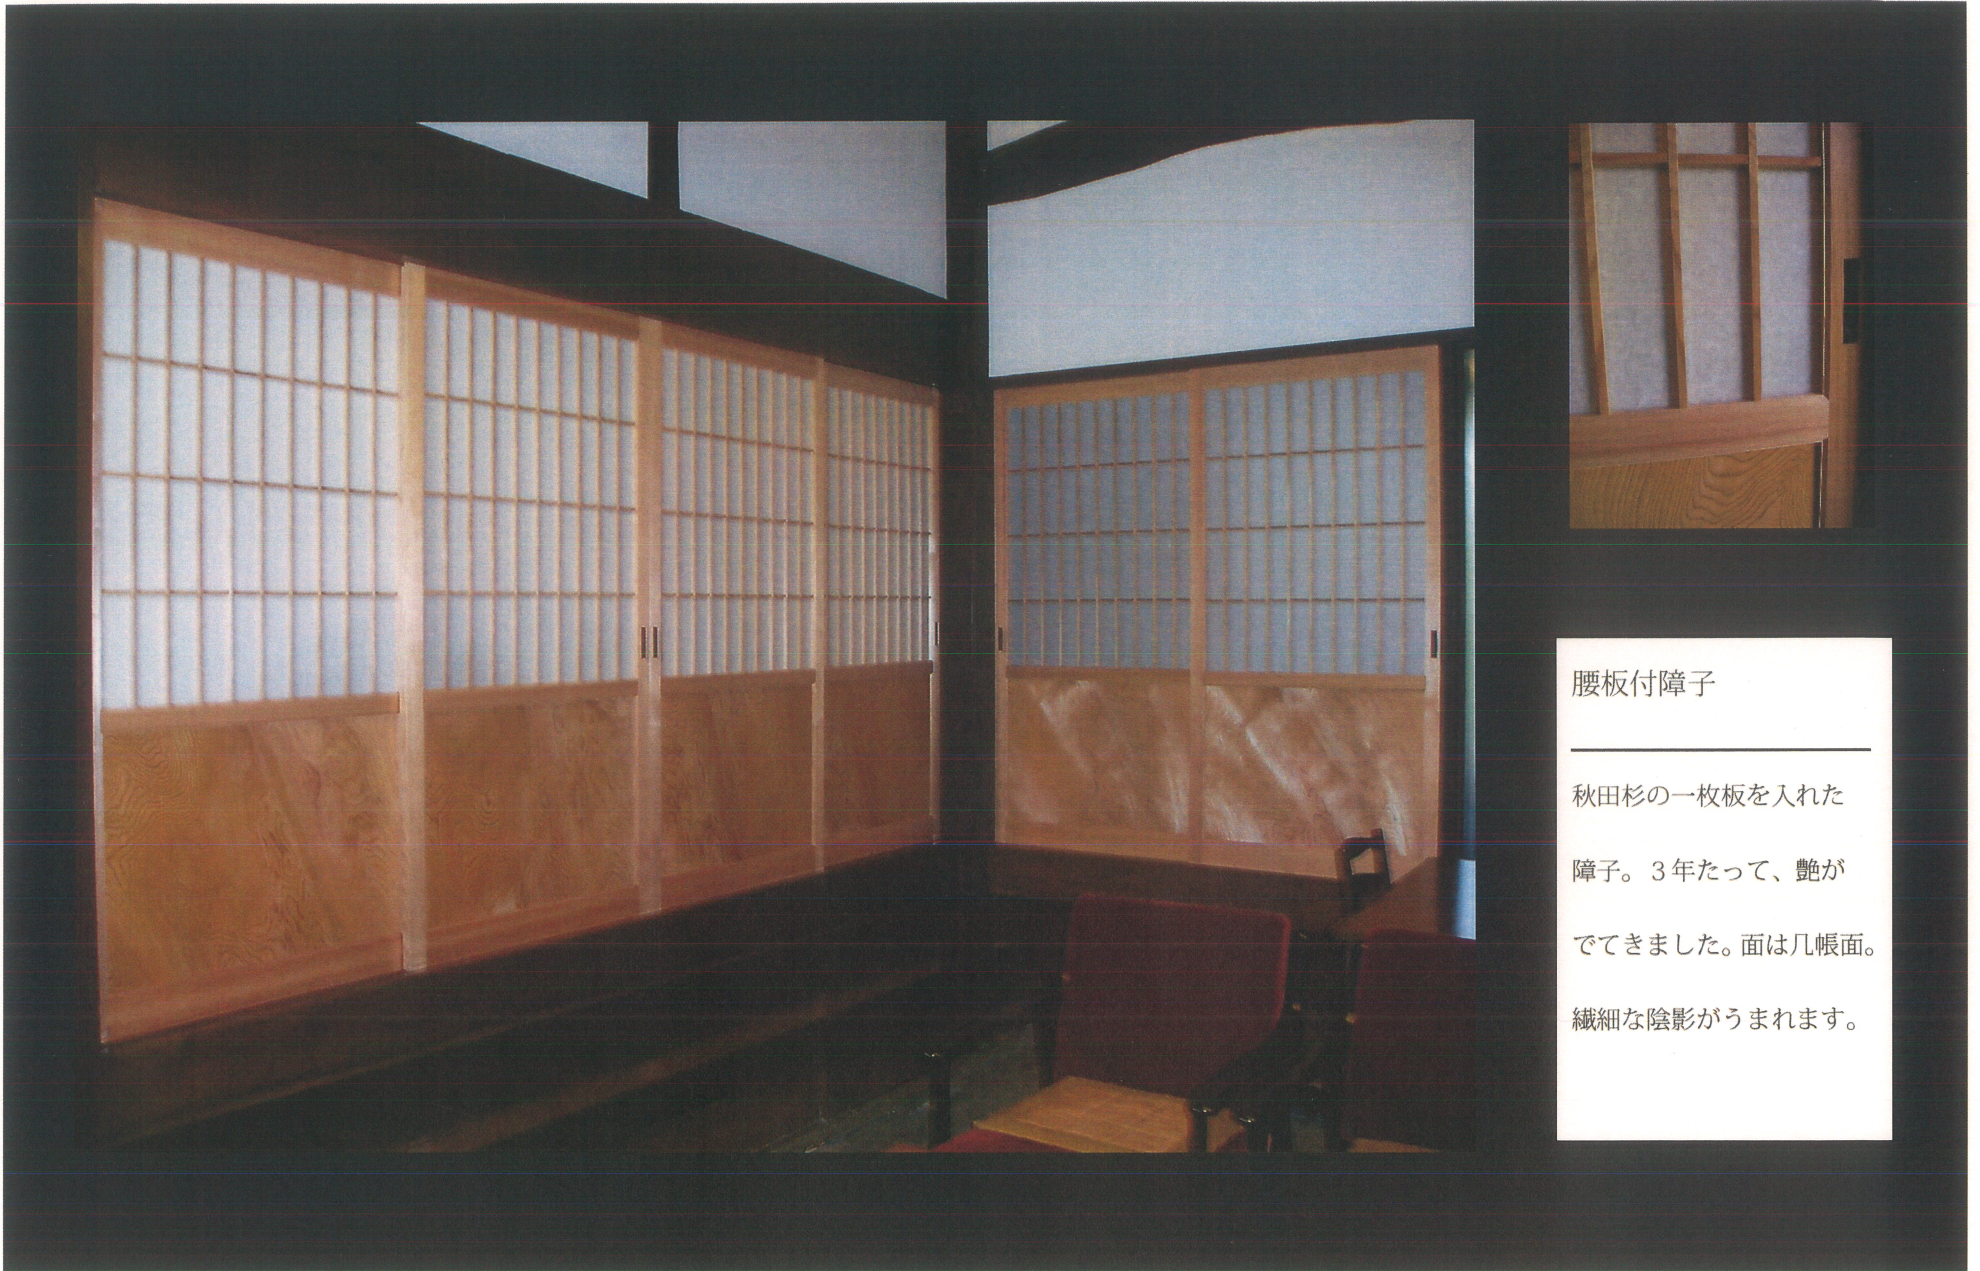

### 腰板付障子

秋田杉の一枚板を入れた障子。3年たって、艶がでてきました。面は几帳面で、繊細な陰影がうまれます。

板削りは得意です。手鉋で仕上げます。板も各種そろっております。

写真下：一枚板を箴欄間にした例。鋸目分（1分）空きで、1分の  
細い棧を組んでいくと、木目が連続して見えます。

←本襖：透かし張り施工例 障子は内山和紙です。

透明感がありとてもきれいです。(千鳥張り)

↓本襖 縁なしの太鼓。

新発田は、茶道が盛んな町です。その為、美しい和菓子とともに、

雪国にしては珍しく、繊細な建築文化が栄えました。

当社も書院や、本襖や簾戸などの茶室で使うものを得意としています。

巾2尺2寸5分

- ① 骨組み 棧はゆるめに組んで糊は使わない。固定すると襖全体のねじれの原因になるためです。互い違いに組んで、紙をはって平らになる程度ころばしをつけます。当社では隅木は入れないで、チイ（入隅）をたてます。
- ② 捨糊 骨に濃い糊をつけて乾かす。アクどめと、下張りの糊付きを良くするための仕事。